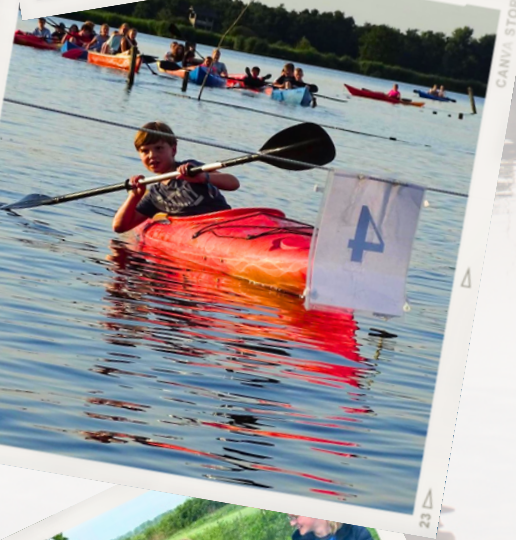

Freizeitprogramm

HIMMELFAHRT

DONNERSTAG

Kanufahren

um 19:00 Uhr vor dem Restaurant.

FREITAG

Archery tag 

Sammeln Sie sich auf dem Wald spielen.
8 bis 12 Jahre um 19.00 Uhr. 13+ um 20.00 Uhr.

SAMSTAG

Lagerfeuer

Um 20.00 Uhr am Lagerfeuerplatz.

TEILNAHME AN DEN AKTIVITÄTEN MIT
EINEM  ?
MELDEN SIE SICH IM VORAUS AN DER
REZEPTION AN.

**Tage und Uhrzeiten können sich ändern.